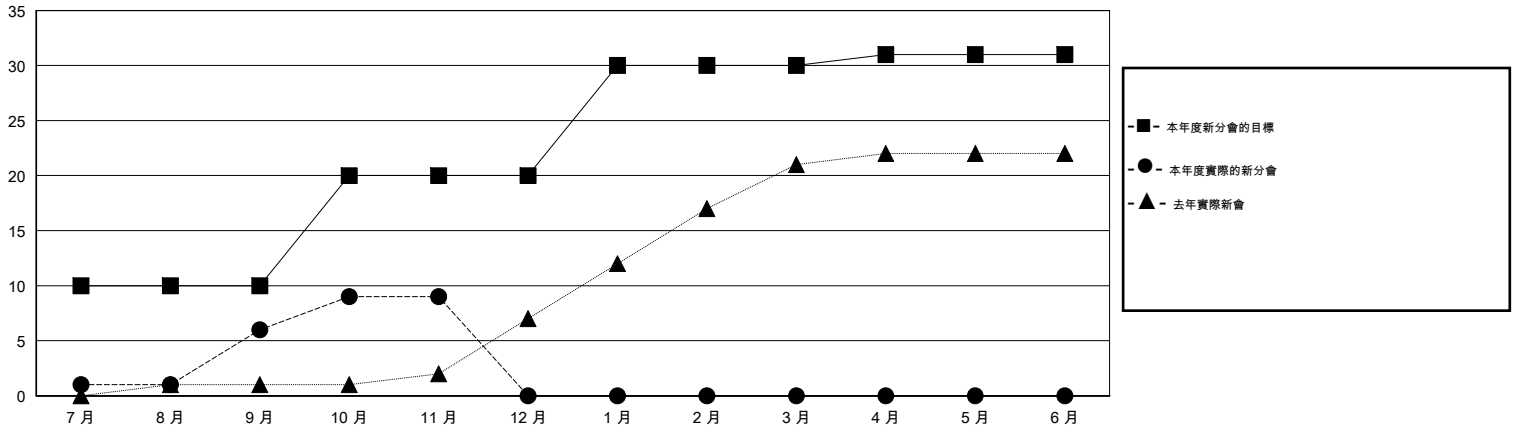

MONTHLY MEMBERSHIP PROGRESS REPORT

District 300 G2

Results as of: 11/30/2014

GMT: PEI-JEN CHEN

地點 REP OF CHINA

GMT憲章區 5

分會				
成果 2014-2015				
季	新分會目標	新會	會員流失的分會	淨增/減
7月/8月/9月	10	6	0	6
10月/11月/12月	10	3	0	3
1月/2月/3月	10	0	0	0
4月/5月/6月	1	0	0	0

位會員@每位須繳				
成果 2014-2015				
季	新會員目標	增加的授證/新會員	退會人數	淨增/減
7月/8月/9月	1,200	515	34	481
10月/11月/12月	1,400	615	34	581
1月/2月/3月	500	0	0	0
4月/5月/6月	-120	0	0	0

目標與實際新會累積