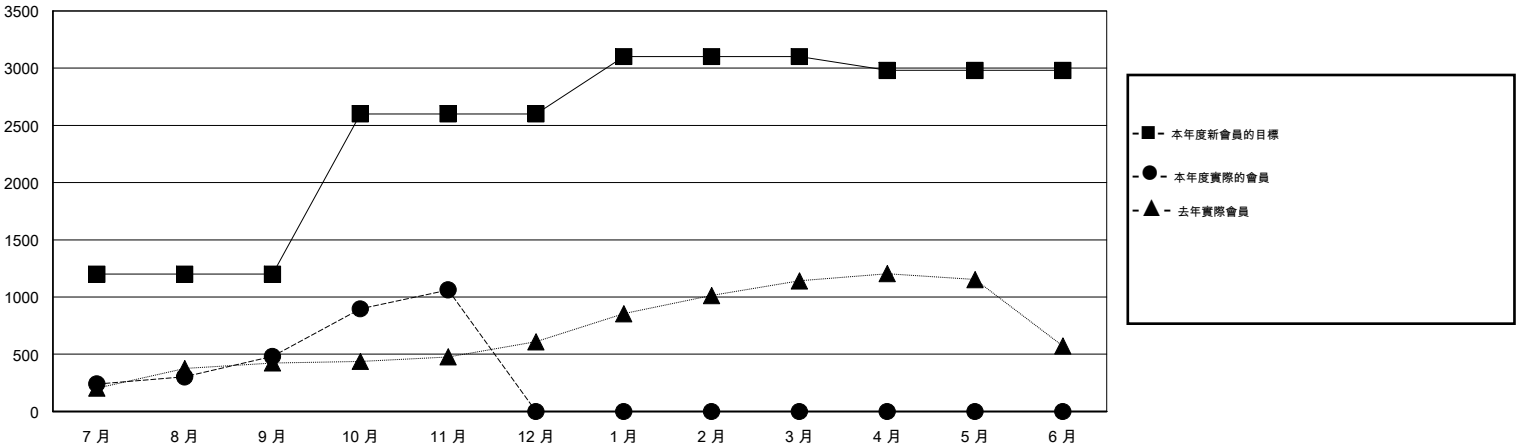

目標和實際會員累積

已取消的分會: 0	93 CLUBS OF 135 增添1位或以上的新會員	性別分佈
放棄的會員		男 3,560 (68.57%)
過世 4		女 1,632 (31.43%)
分會已取消 0	點擊這裡取得健康評估資料	家庭單位會員 564
其他 64		戶長 198
總計 68		非戶長 366